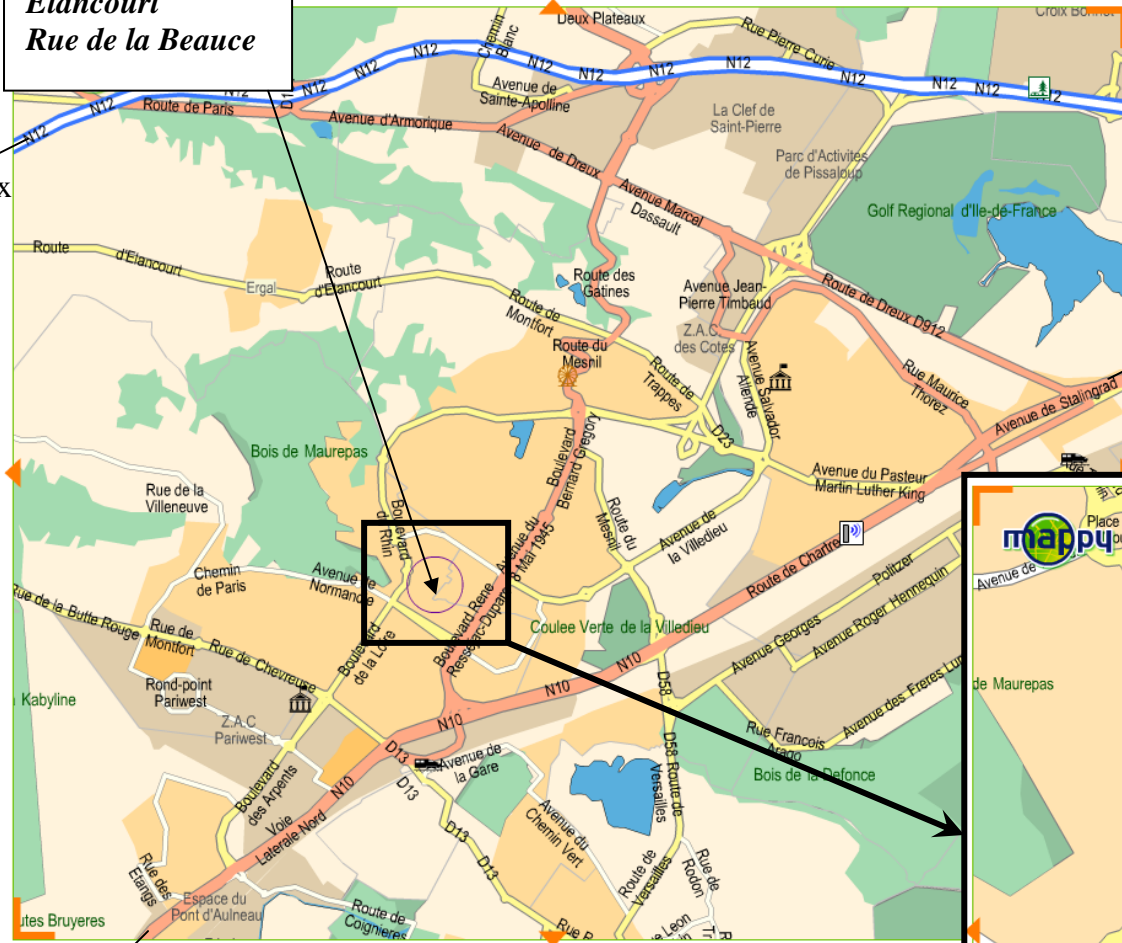

**Palais des Sports
Elancourt
Rue de la Beauce**

Dreux

Versailles
Paris

© Iti Mappy

Direction Rambouillet