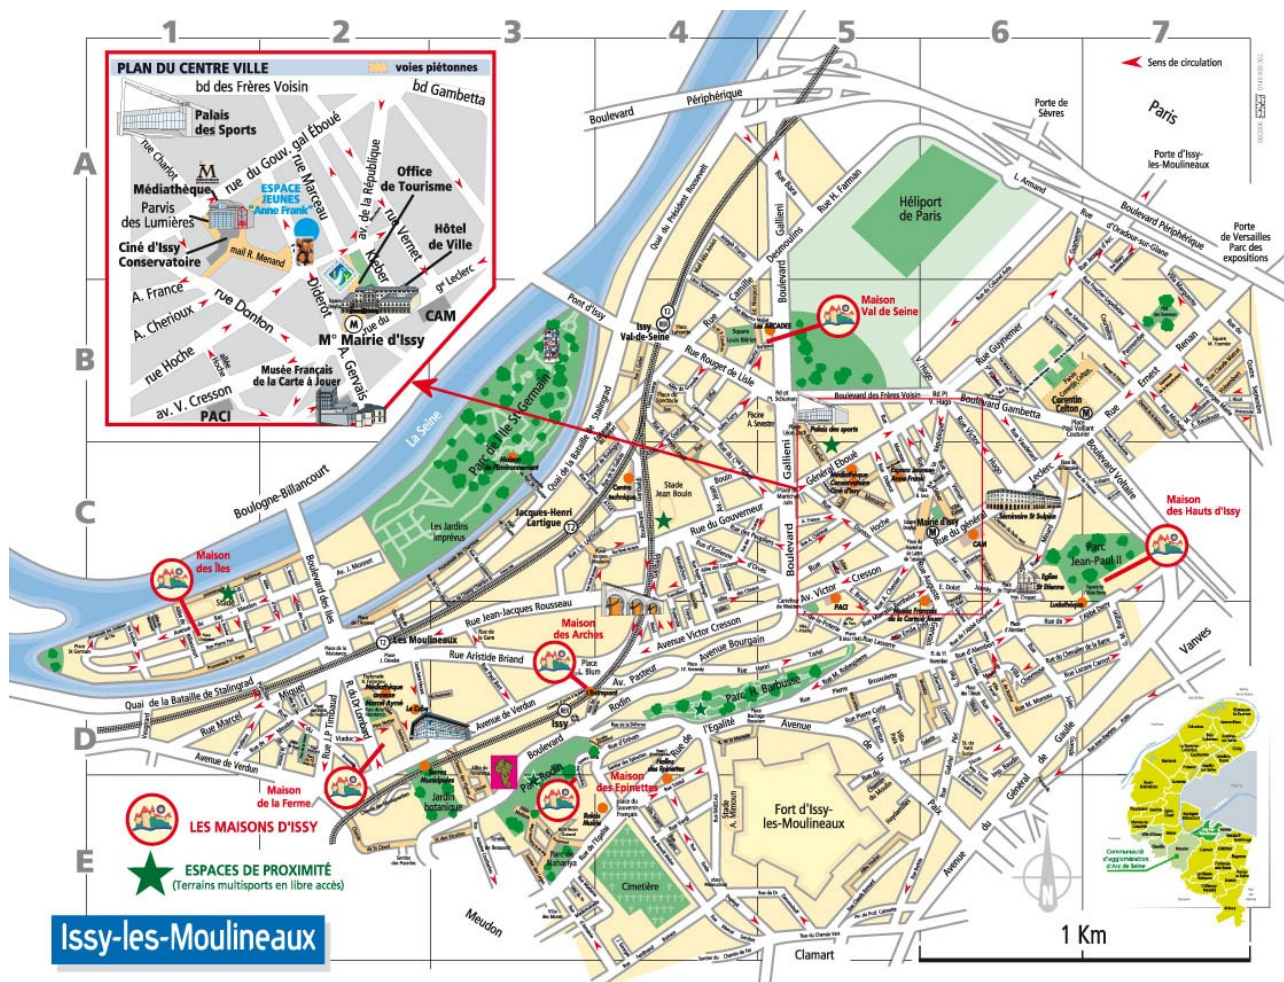

Comment se rendre à Issy Les Moulineaux

En voiture :

- Par le boulevard périphérique intérieur : sortie Porte de la Plaine ou Porte de Versailles.
- Par le boulevard périphérique extérieur : sortie Porte de Sèvres ou Porte de Versailles.

R.D. 7 Quai Rive Gauche de Seine (Paris-La défense)

R.N. 189 (Paris-Versailles) et R.N.187

Par les transports en commun :

Métro : ligne 12 « Mairie d'Issy » ou Corentin Celton »

Tramway : T2 « Issy Val de Seine »

RER ligne C : « Issy Val de Seine »

Bus : 39/126/189/323

PARKINGS PUBLICS AUTOUR DU PALAIS DES SPORTS

Parking Corentin Celton :
Ouvert 24H/24 Accès par la rue Vaudétard

Parking Mairie d'Issy :
Ouvert 24H/24 Accès par la rue du Général Leclerc