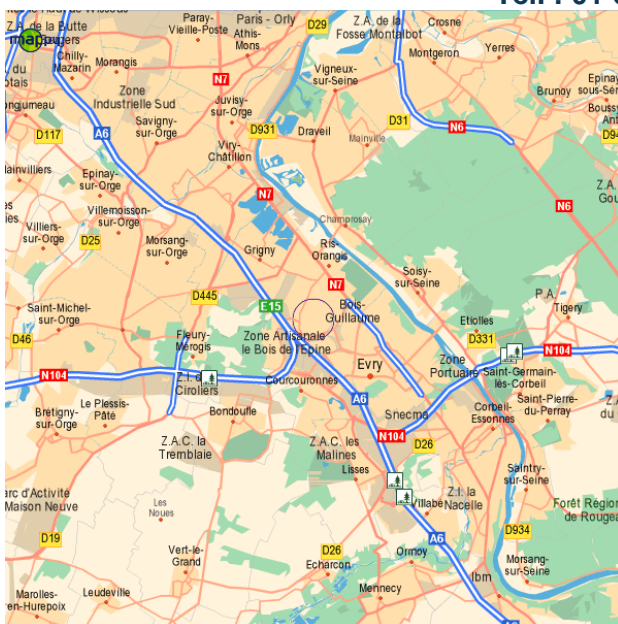

ADRESSES

A MORSANG-SUR-ORGE : Gymnase René ROUSSEAU

Allée des Pervenches
91390 MORSANG SUR ORGE
Tél. : 01 69 46 62 50

A RIS ORANGIS : Gymnase JESSIE OWENS

Avenue de l'Aunette
91130 RIS ORANGIS
Tél. : 01 69 06 79 44