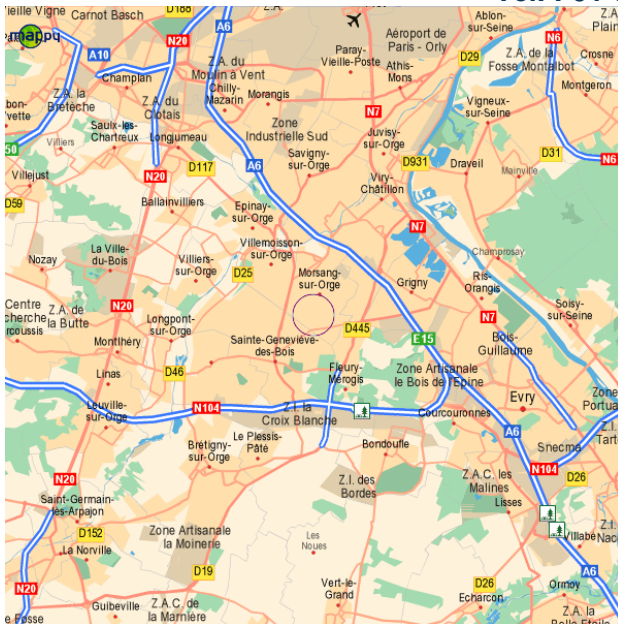

CHAMPIONNAT REGIONAL DC 1, 2, 3 et 4 et DIR 1 et 2 Morsang-sur-Orge et Ris-Orangis Les 21 et 22 Mars 2009

ADRESSES

A MORSANG-SUR-ORGE : Gymnase René ROUSSEAU

Allée des Pervenches
91390 MORSANG SUR ORGE
Tél. : 01 69 46 62 50