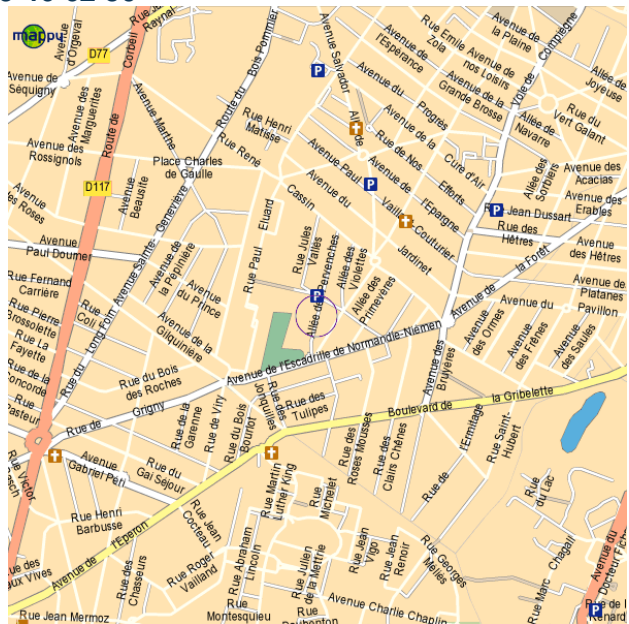

ADRESSES

A MORSANG-SUR-ORGE : Gymnase René ROUSSEAU

Allée des Pervenches
91390 MORSANG SUR ORGE
Tél. : 01 69 46 62 50

A RIS ORANGIS : Gymnase JESSIE OWENS

Avenue de l'Aunette
91130 RIS ORANGIS
Tél. : 01 69 06 79 44