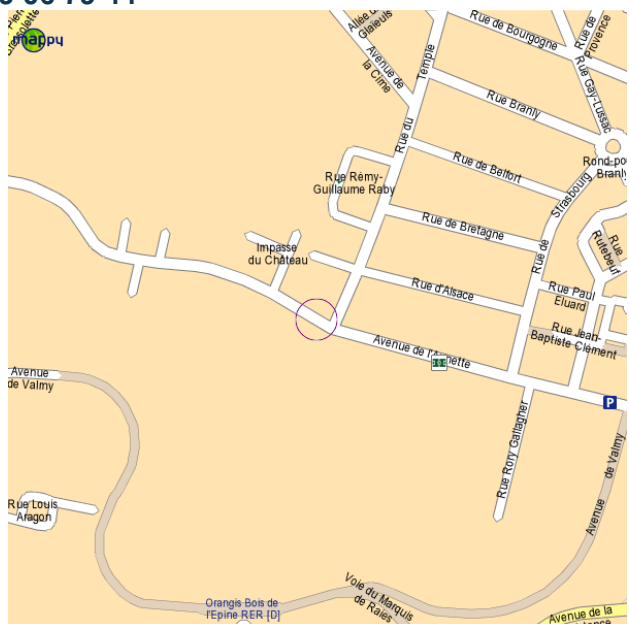

ADRESSES

A MORSANG-SUR-ORGE : Gymnase René ROUSSEAU

Allée des Pervenches
91390 MORSANG SUR ORGE
Tél. : 01 69 46 62 50

A RIS ORANGIS : Gymnase JESSIE OWENS

Avenue de l'Aunette
91130 RIS ORANGIS
Tél. : 01 69 06 79 44