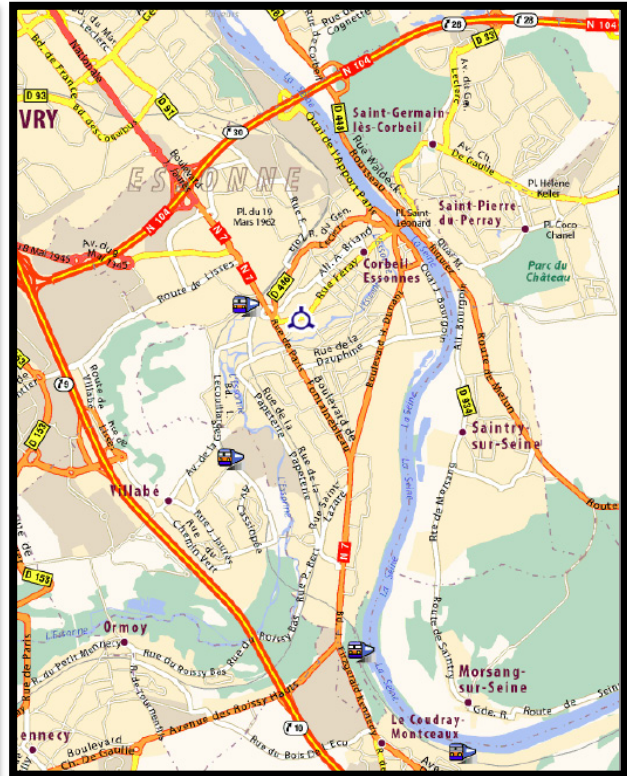

CHAMPIONNAT REGIONAL

DF & DN

Corbeil-Essonnes

Le 6 Mars 2011

ADRESSES

A CORBEIL ESSONNES

Palais des Sports de Corbeil-Essonnes

90, rue Féray - 91100