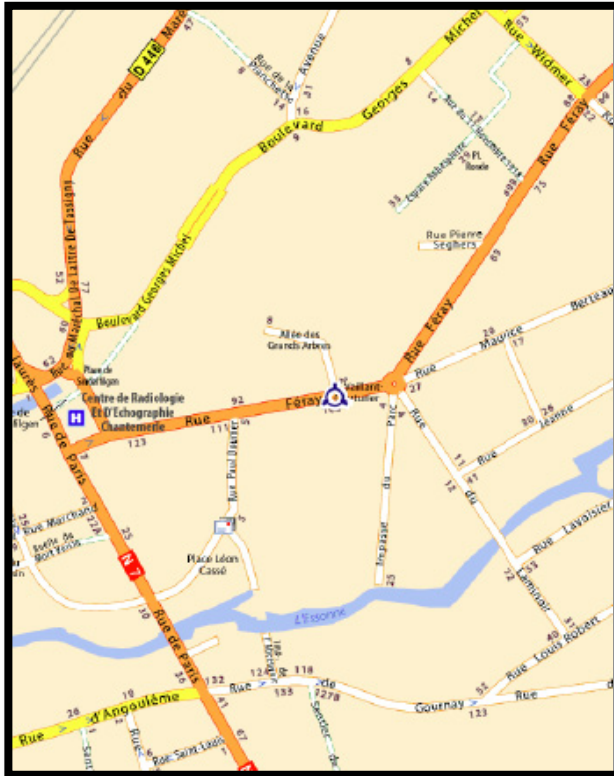

CHAMPIONNAT REGIONAL

DF & DN

Corbeil-Essonnes

Le 6 Mars 2011

ADRESSES

A CORBEIL ESSONNES

Palais des Sports de Corbeil-Essonnes

90, rue Féray - 91100