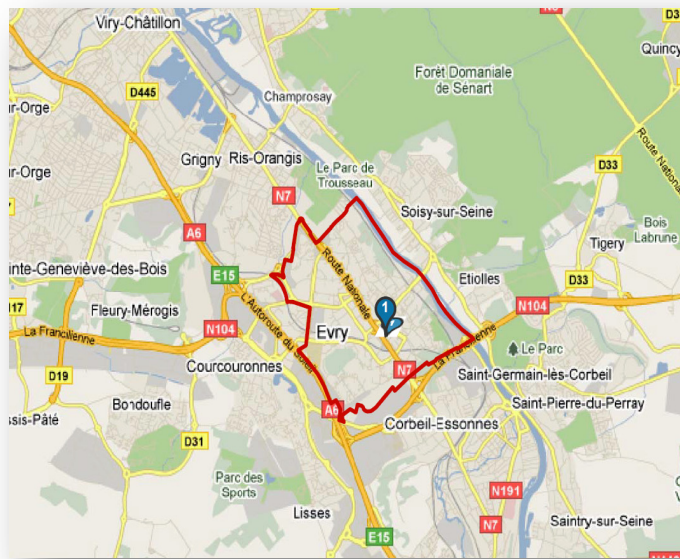

CHAMPIONNAT REGIONAL DC 1, 2, 3 et 4 et DIR 1 et 2 Evry et Ris-Orangis Les 12 et 13 mars 2011

ADRESSES

A EVRY : Gymnase François MAURIAC – Parc aux lièvres

Rue Georges Sand
91000 EVRY
Tél. : 01 60 77 18 48