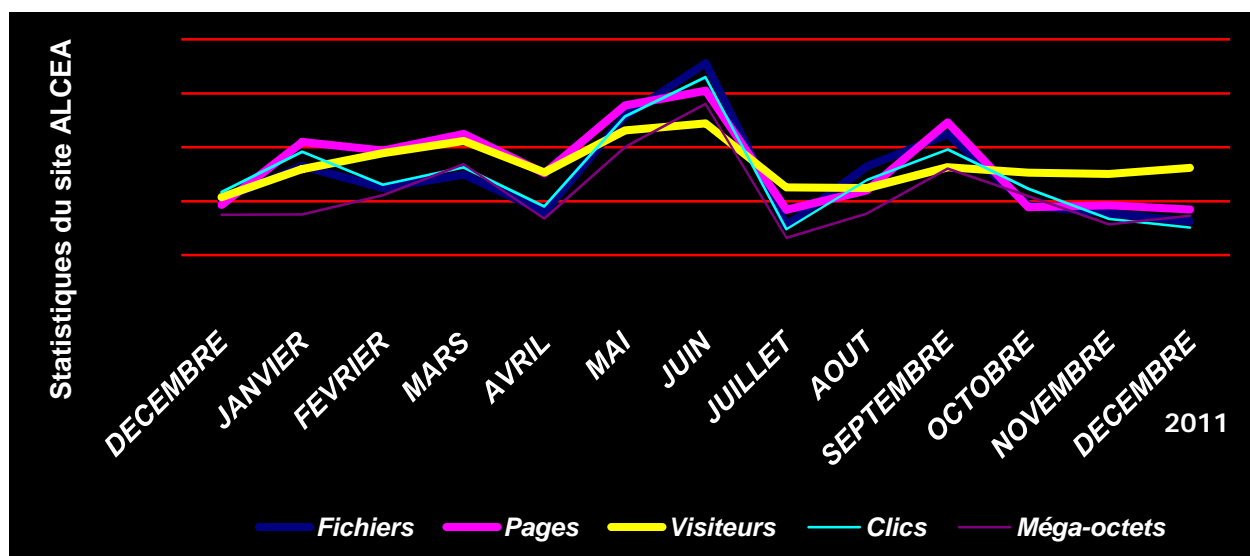

Statistiques du site ALCEA - 1er Janvier 2012

synthèse		Visiteurs (sessions)	Pages vues	Fichiers ouverts	Clics sur un lien	Méga-octets transférés
12 derniers mois	Total	49 664	74 701	411 790	545 260	39 708
	<i>par mois</i>	4 139	6 225	34 316	45 438	3 309
	<i>par jour</i>	136	205	1 128	1 494	109
DEC 2011	<i>par jour</i>	131	139	733	907	87
Record	<i>par jour</i>	411 -23 fév 11	1 109 -23 jan 11	4 897 -23 jan 11	7 652 -23 jan 11	691 -10 mai 10

TOTAL PAR MOIS		Visiteurs	Pages	Fichiers	Clics	Méga-octets
DECEMBRE	2011	4 056	4 296	22 712	28 116	2 686
NOVEMBRE	2011	3 757	4 326	23 973	30 144	2 359
OCTOBRE	2011	3 922	4 399	26 837	41 535	3 243
SEPTEMBRE	2011	3 950	7 791	43 801	53 246	3 904
AOUT	2011	3 484	5 127	36 950	44 526	2 753
JUILLET	2011	3 497	4 284	21 631	27 573	2 051
JUIN	2011	5 162	9 108	61 542	77 371	5 706
MAI	2011	5 134	8 774	49 956	66 424	4 651
AVRIL	2011	3 805	5 672	24 316	34 323	2 515
MARS	2011	4 828	7 552	34 757	48 932	4 162
FEVRIER	2011	4 046	6 169	28 296	38 769	2 958
JANVIER	2011	4 023	7 203	37 019	54 301	2 720
DECEMBRE	2010	3 214	4 501	28 319	40 344	2 708