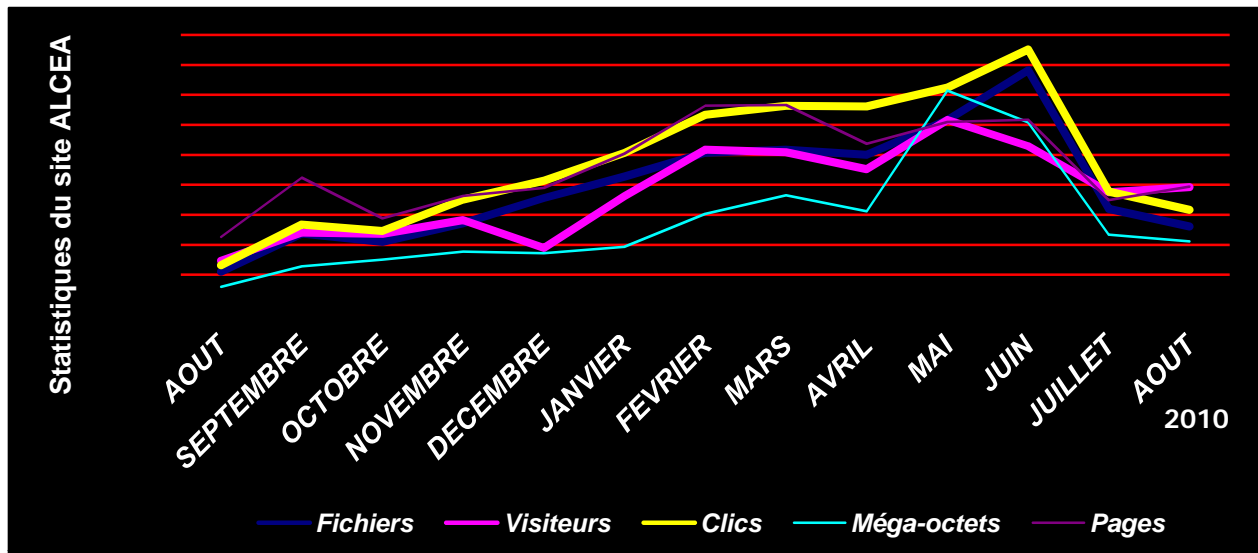

Statistiques du site ALCEA - 1er Septembre 2010

synthèse		Visiteurs (sessions)	Pages vues	Fichiers ouverts	Clics sur un lien	Méga-octets transférés
12 derniers mois	Total	28 545	52 820	273 358	400 988	21 707
	<i>par mois</i>	2 379	4 402	22 780	33 416	1 809
	<i>par jour</i>	78	145	749	1 099	59
AOUT 2010	<i>par jour</i>	78	118	469	696	42
Record	<i>par jour</i>	187 -5 mai 10	499 -21 mar 10	2 535 -23 jun 10	3 985 -12 avr 10	691 -10 mai 10

TOTAL PAR MOIS		Visiteurs	Pages	Fichiers	Clics	Méga-octets
AOUT	2010	2 431	3 660	14 545	21 582	1 309
JUILLET	2010	2 327	3 247	17 842	25 707	1 450
JUIN	2010	3 176	5 553	42 218	56 200	3 656
MAI	2010	3 824	5 668	34 396	49 388	4 432
AVRIL	2010	2 711	4 836	26 988	43 655	1 869
MARS	2010	3 154	6 196	28 881	45 218	2 265
FEVRIER	2010	2 898	5 577	25 556	39 010	1 698
JANVIER	2010	2 249	4 688	23 867	34 513	1 196
DECEMBRE	2009	1 174	3 627	19 858	28 209	1 068
NOVEMBRE	2009	1 693	3 269	14 661	23 135	1 066
OCTOBRE	2009	1 464	2 681	11 717	16 753	931
SEPTEMBRE	2009	1 444	3 818	12 829	17 618	767
AOUT	2009	907	2 104	6 180	8 955	370

MOYENNE PAR JOUR		Visiteurs	Pages	Fichiers	Clics	Méga-octets
AOUT	2010	78	118	469	696	42
JUILLET	2010	75	105	576	829	47
JUIN	2010	106	185	1 407	1 873	122
MAI	2010	123	183	1 110	1 593	143
AVRIL	2010	90	161	900	1 455	62
MARS	2010	102	200	932	1 459	73
FEVRIER	2010	104	199	913	1 393	61
JANVIER	2010	73	151	770	1 113	39
DECEMBRE	2009	38	117	641	910	34
NOVEMBRE	2009	56	109	489	771	36
OCTOBRE	2009	47	86	378	540	30
SEPTEMBRE	2009	48	127	428	587	26
AOUT	2009	29	68	199	289	12